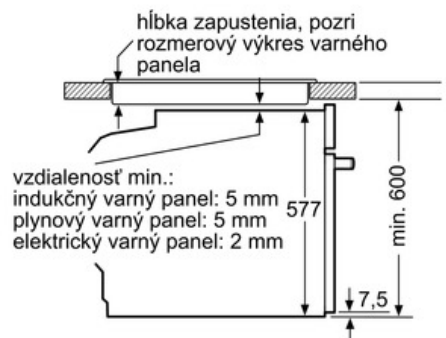

závesné rošty / teleskopické výsuvy

- vnútorný priestor so závesnými roštami, teleskopické výsuvy na dodanie

príslušenstvo:

- NO_VALUE

životné prostredie a bezpečnosť:

- max. teplota čelnej strany dvierok 40°C podľa normy EU
- detská poistka
bezpečnostné vypínanie
ukazovateľ zostatkového tepla
tlačidlo štart/stop
spínač kontaktu dvierí

technické informácie

- dĺžka sieťového kábla: 120 cm
- celkový príkon elektro: 3.65 kW
- rozmery (VxŠxH): 595 mm x 595 mm x 548 mm
- rozmery niky (VxŠxH): 585 mm - 595 mm x 560 mm - 568 mm x 550 mm
- "Rozmery potrebné pre zabudovanie nájdete v inštaláčnych materiáloch."
- Trieda spotreby energie: A+
Spotreba el.energie pri konvenčnom ohreve: 0.87 kWh
Spotreba el.energie pri cirkulácii/horúcom vzduchu: 0.69 kWh
Počet vnútorných priestorov: 1
Typ rúry: elektrická rúra
Objem rúry: 71 l

Serie | 8 Zabudovateľné sporáky/rúry

Rúra na pečenie

HRG635BS1 antikoro

Kombinovaná rúra na pečenie s pridanou parou

zabudovanie s varným panelom

rozmery v mm